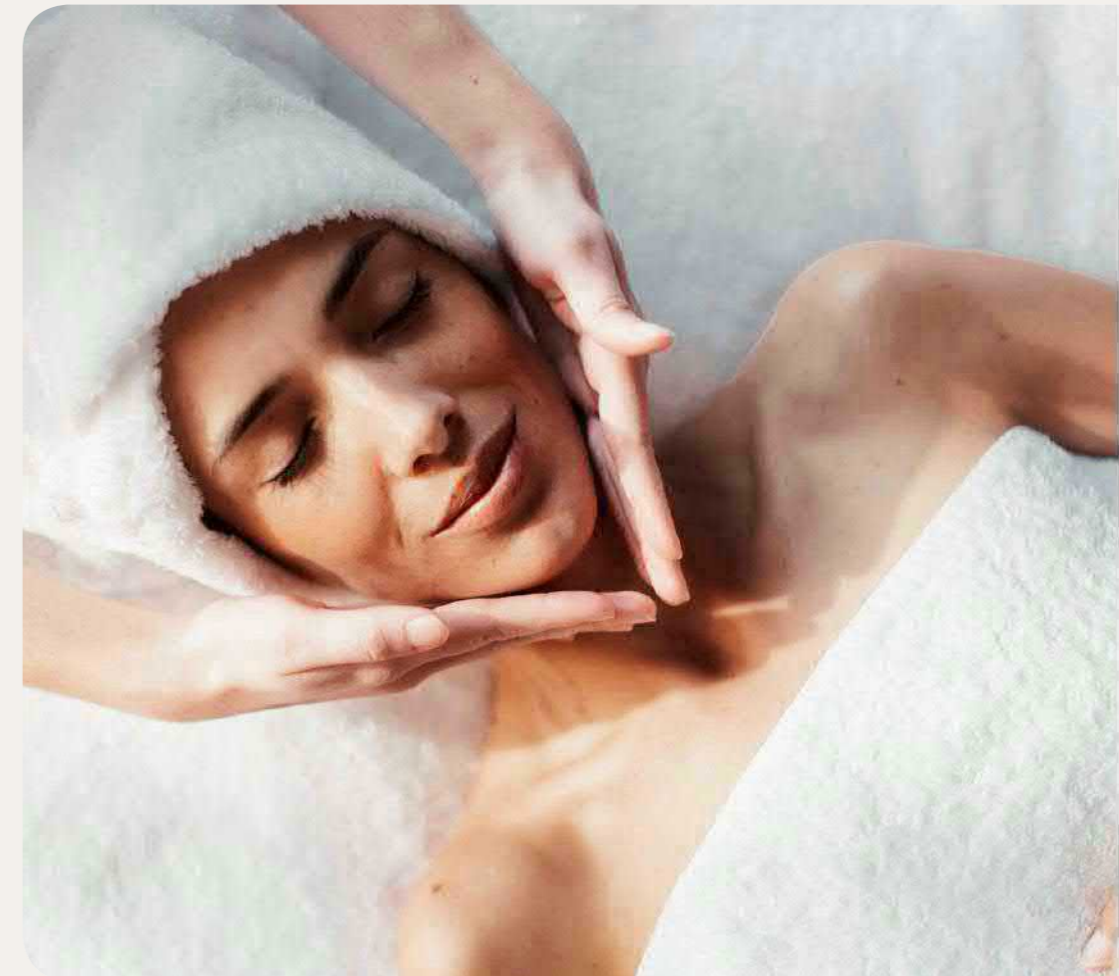

*за дополнительную стоимость
 **в зависимости от погодных условий

Бассейны

Крытый бассейн

Крытый бассейн

Мелководный бассейн и отдельный детский бассейн.

Глубина 1,4 м
Бассейн с подогревом

Club Med Spa от PAYOT*

PAYOT
PARIS

Club Med Spa от PAYOT — идеальное сочетание красоты и удовольствия. Вот уже почти 100 лет французский бренд помогает нашим гостям раскрыть свою истинную красоту.

*за дополнительную стоимость