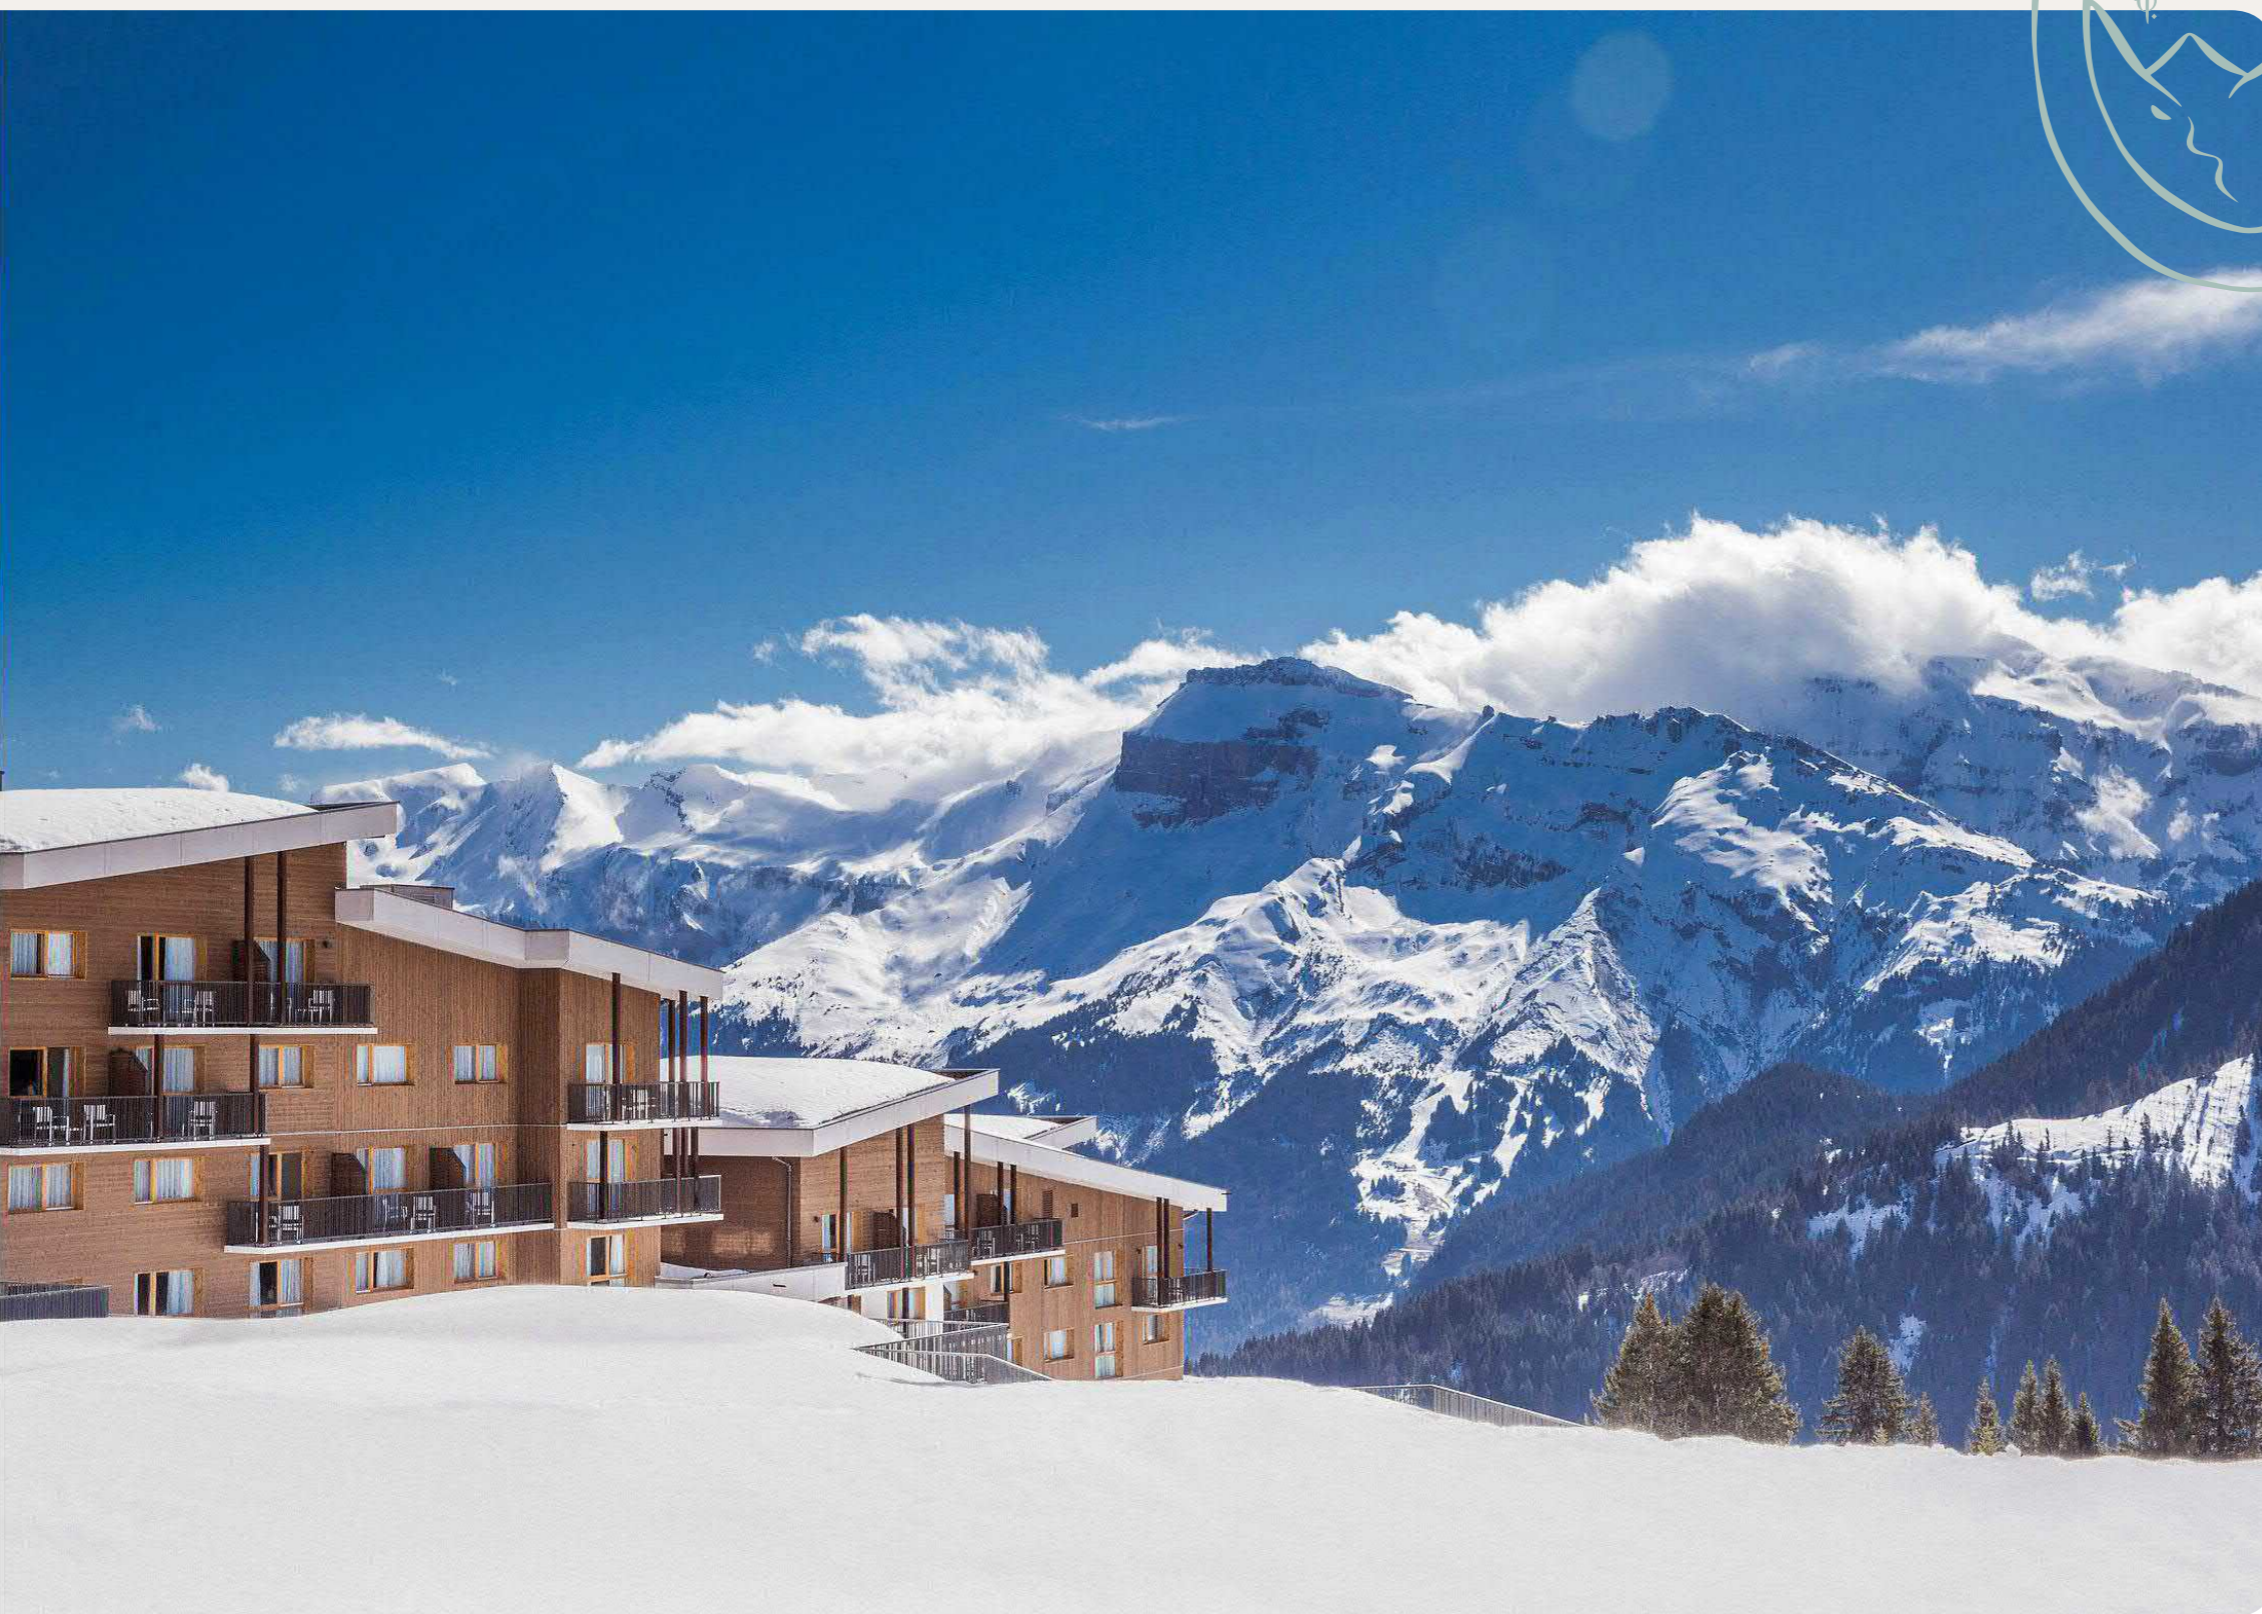

Франция

Club Med Grand Massif Samoëns Morillon

Особенности курорта

- В регионе Самозн, в 75 минутах на машине от Женевы и Аннси.
- Итак, вы в самом сердце северных Альп! Все 265 километров спусков сразу двух регионов, экстремального Флена и живописного Гран Массиф, доступны прямо от порога
- Благодаря уникальному расположению, из каждого номера городка открывается потрясающий вид на окрестности.
- Мы рады приветствовать на своём курорте детей от 4 месяцев до 17 лет.
- Никто не знает французскую кухню лучше, чем сами французы! Именно поэтому мы доверили меню ресторана деликатесов Gourmet Lounge Эдуару Любе —