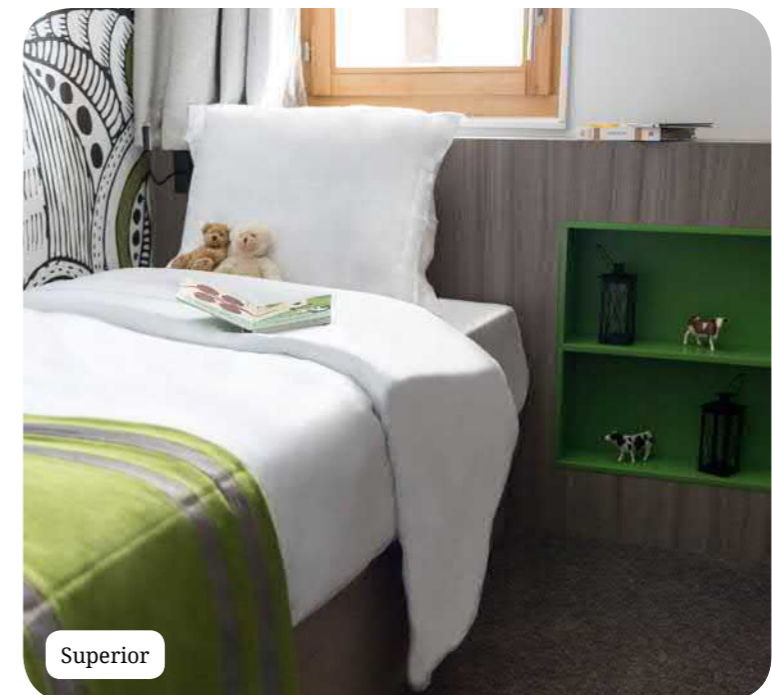

Размещение