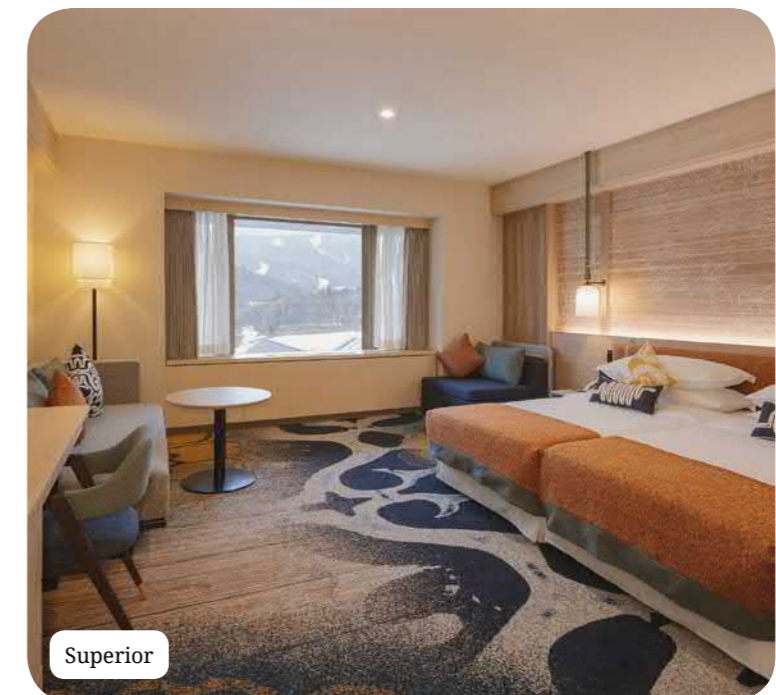

Размещение