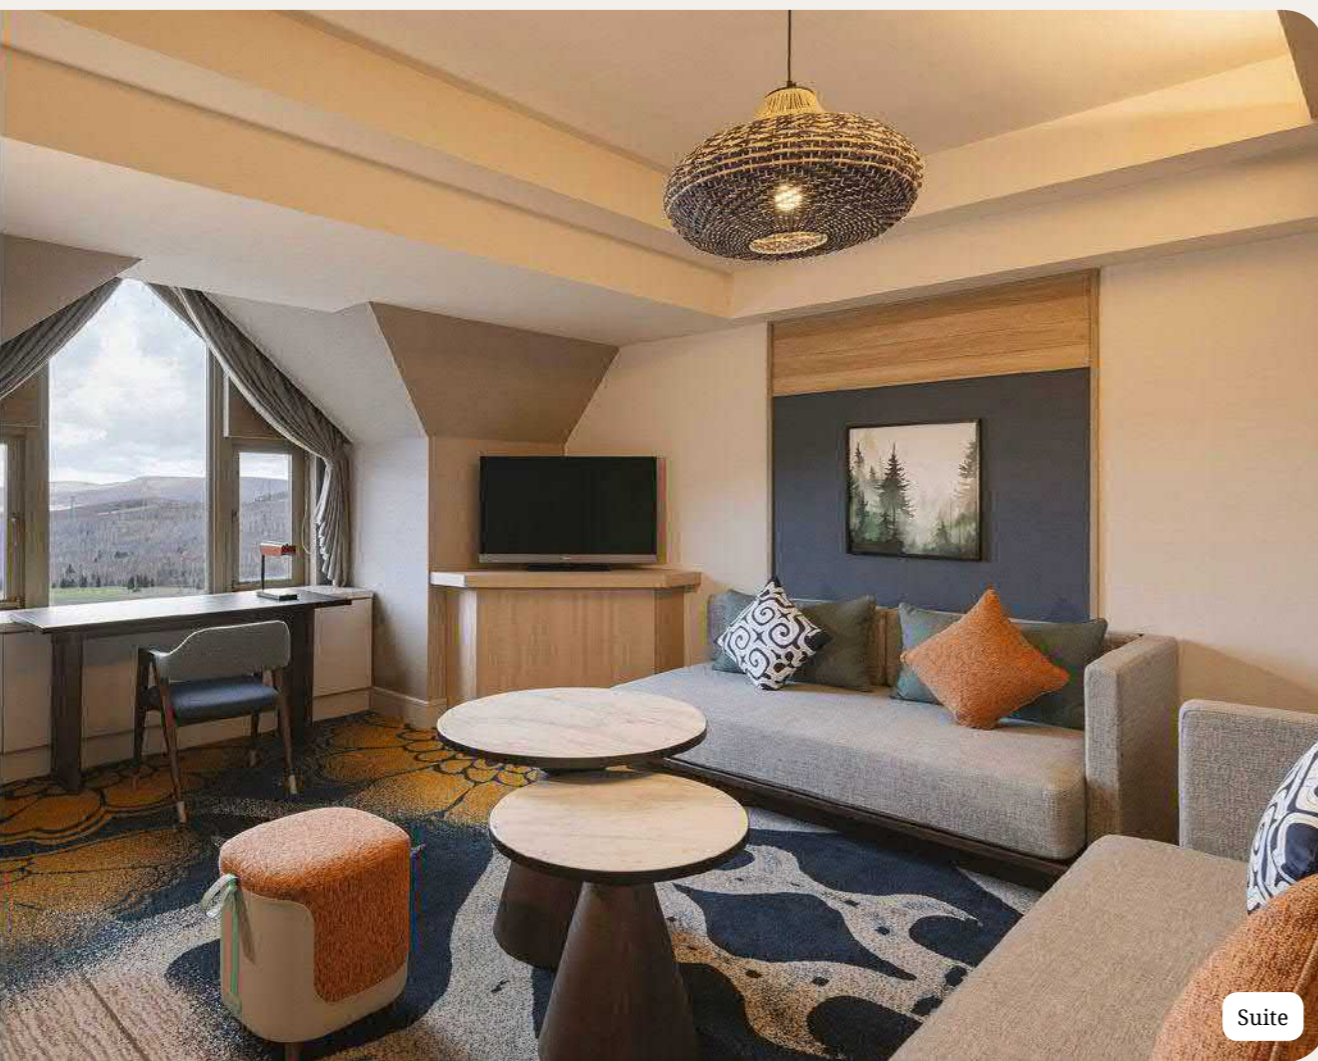

Размещение