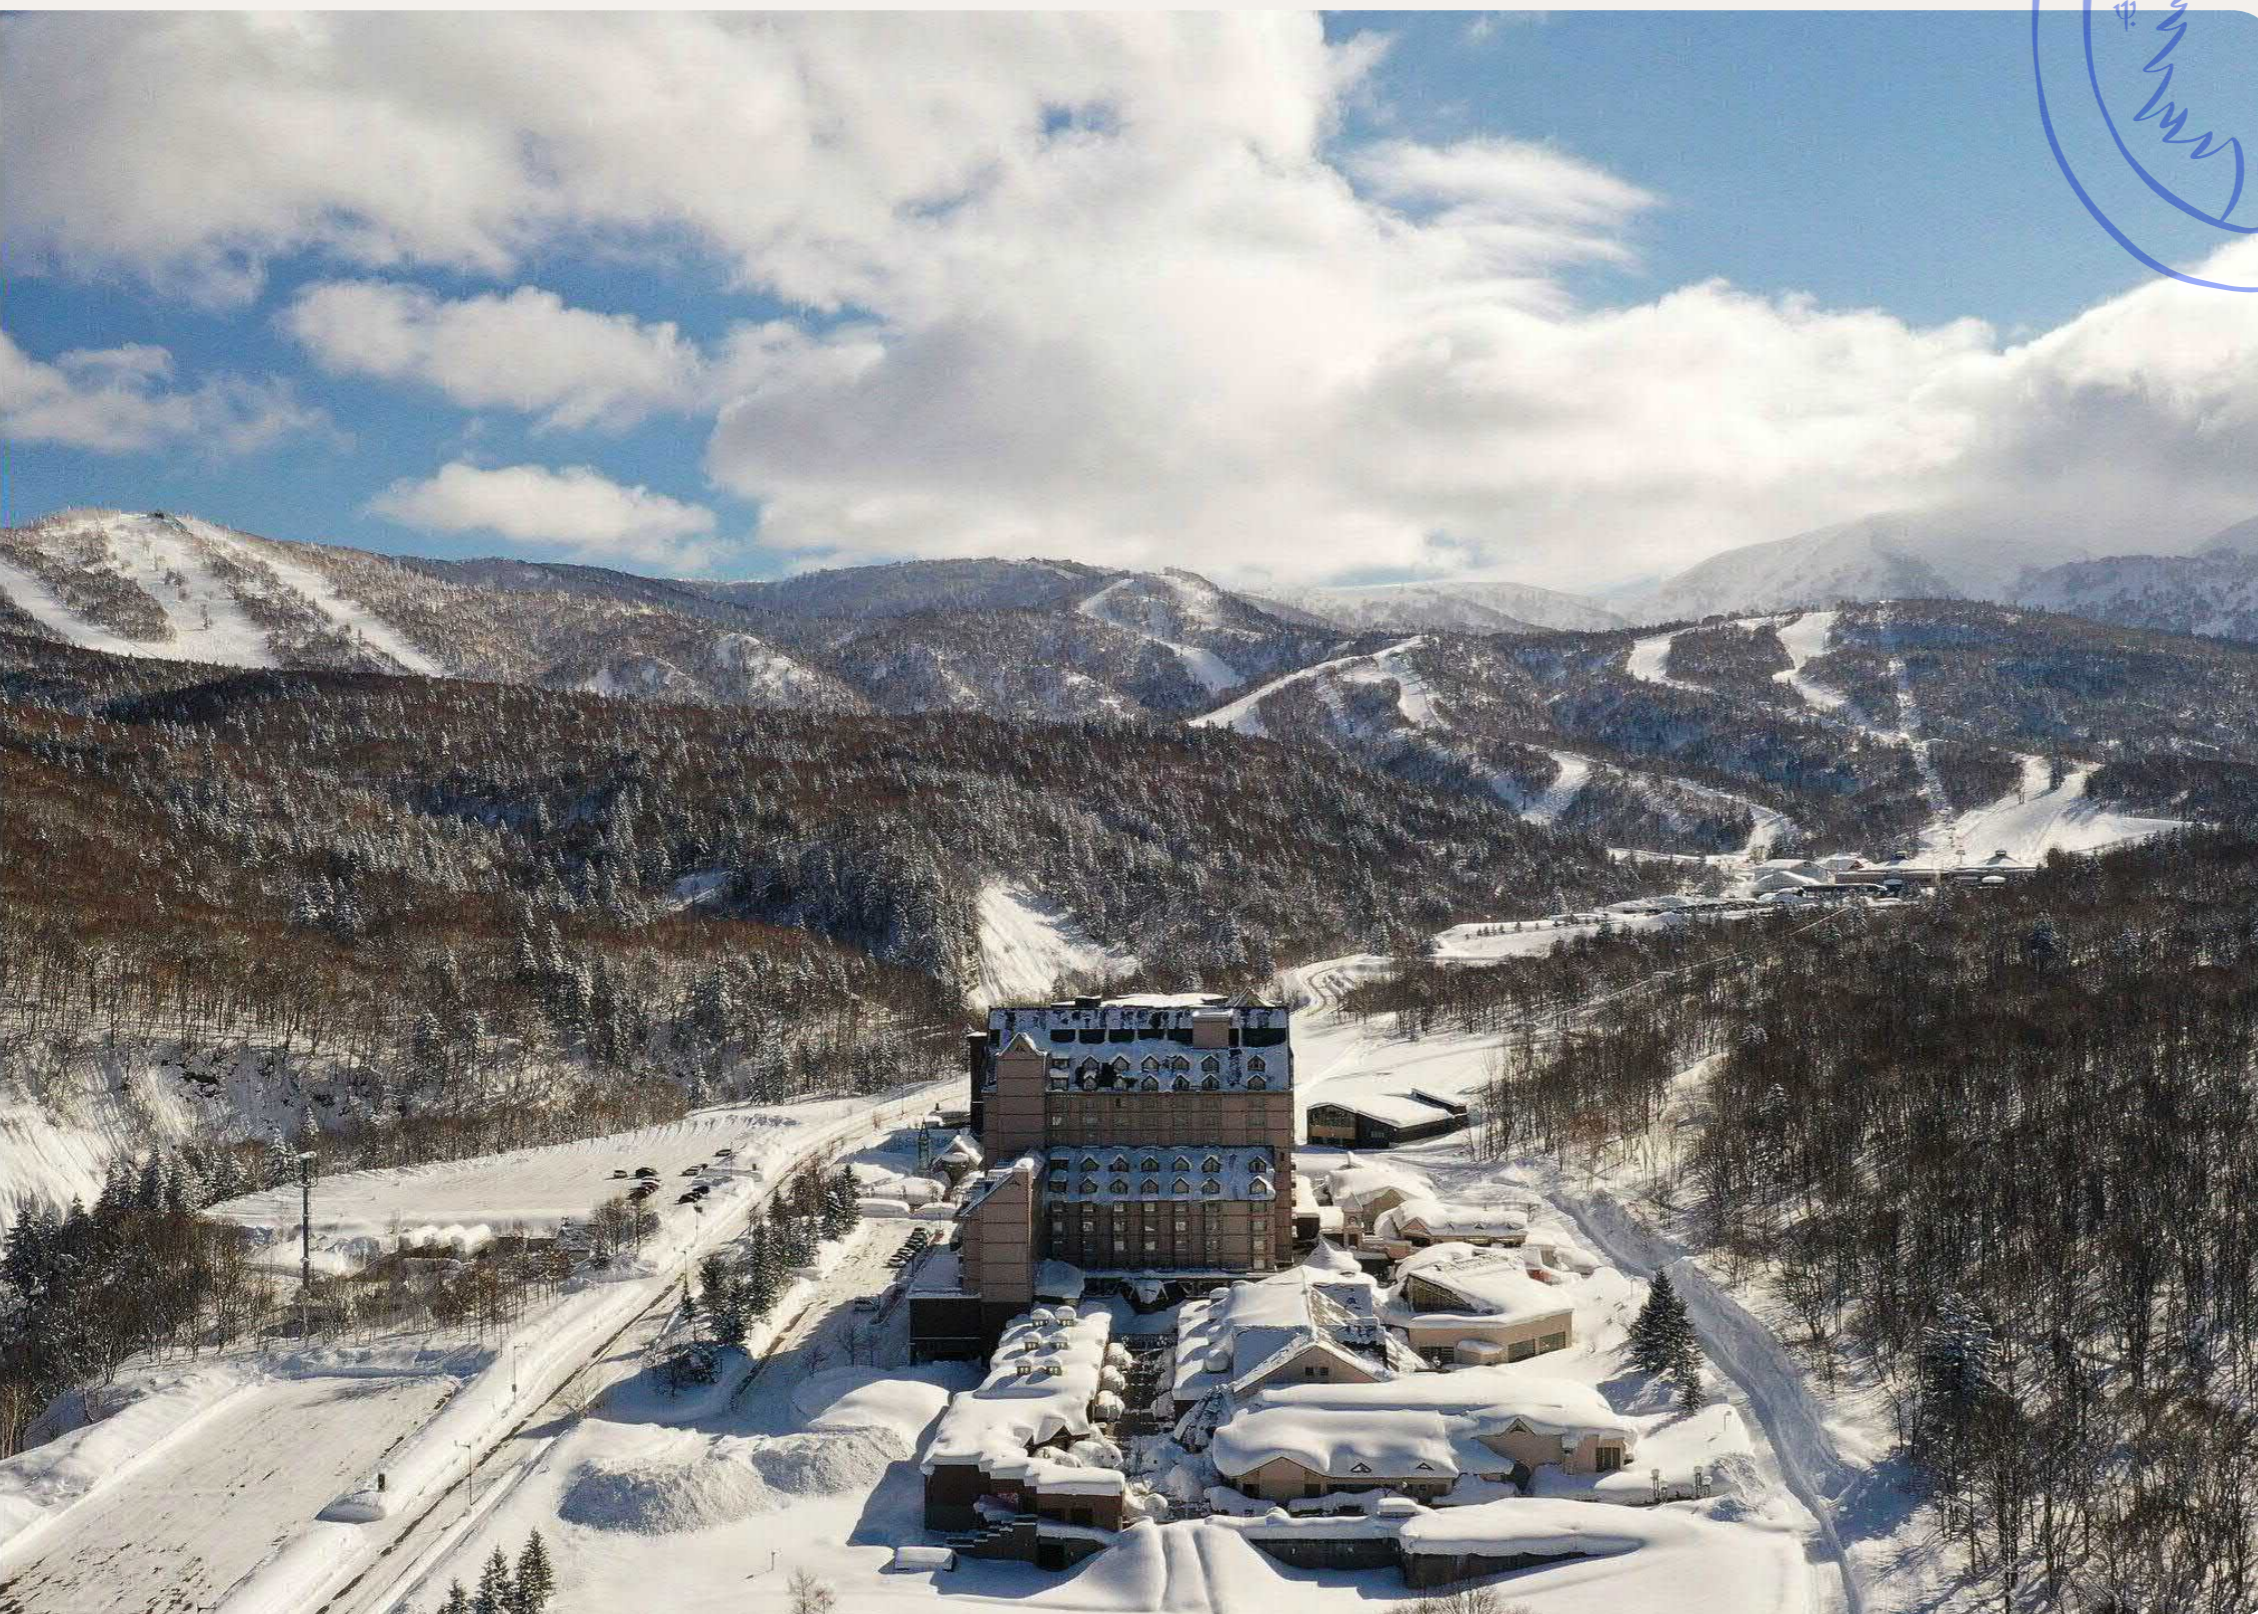

Япония
Club Med Kiroro Grand

Особенности курорта

- Катайтесь по склонам, наслаждаясь одним из лучших рыхлых снегов в мире.
- Делитесь вкусными блюдами японско-французской кухни фьюжн.
- Знакомьтесь с местными вкусами, дегустируя хоккайдское саке и пиво на винокурнях.
- В качестве апре-ски наслаждайтесь расслабляющим воздействием теплой воды открытой купальни Ротенбуро или природных горячих источников