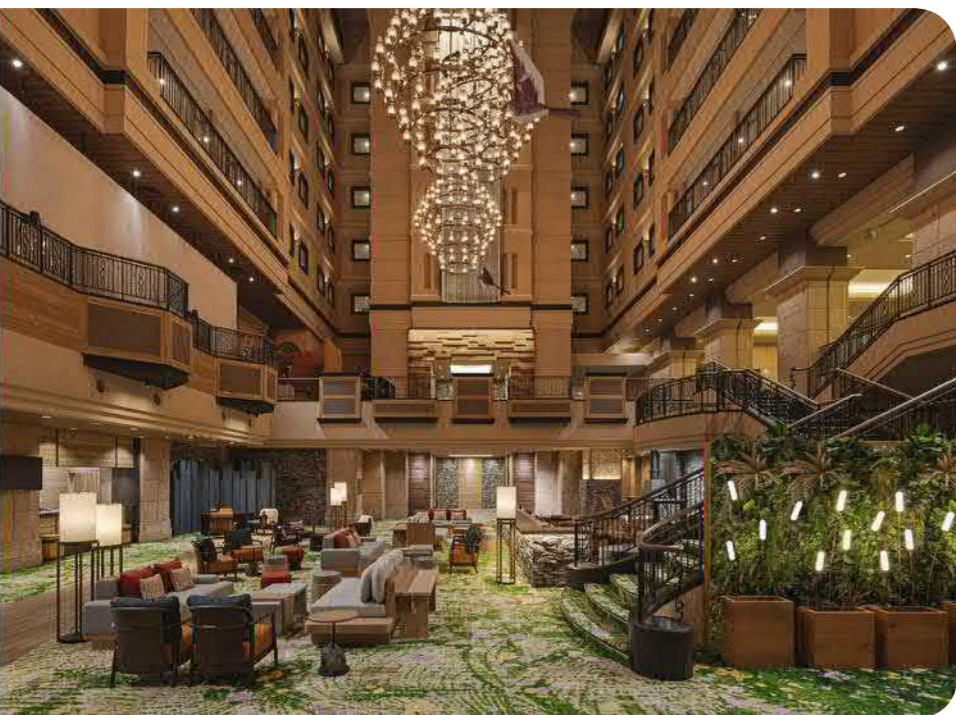

Япония
Club Med Kiroro Grand

Особенности курорта

- Катайтесь по склонам, наслаждаясь одним из лучших рыхлых снегов в мире.
- Делитесь вкусными блюдами японско-французской кухни фьюжн.
- Знакомьтесь с местными вкусами, дегустируя хоккайдское саке и пиво на винокурнях.
- В качестве апре-ски наслаждайтесь расслабляющим воздействием теплой воды открытой купальни Ротенбуро или природных горячих источников