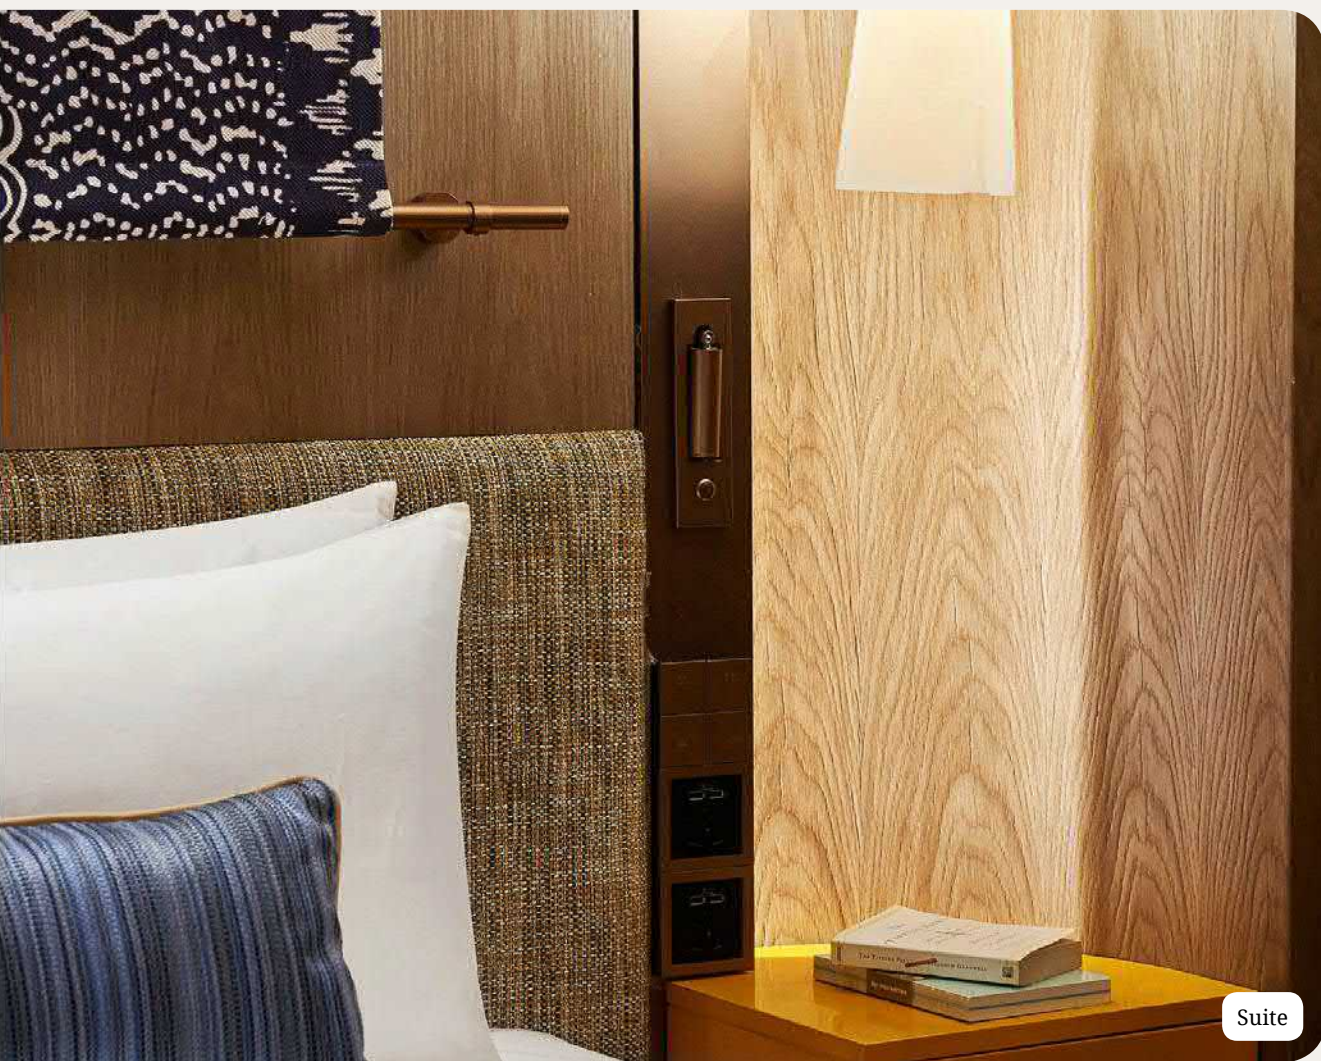

Размещение