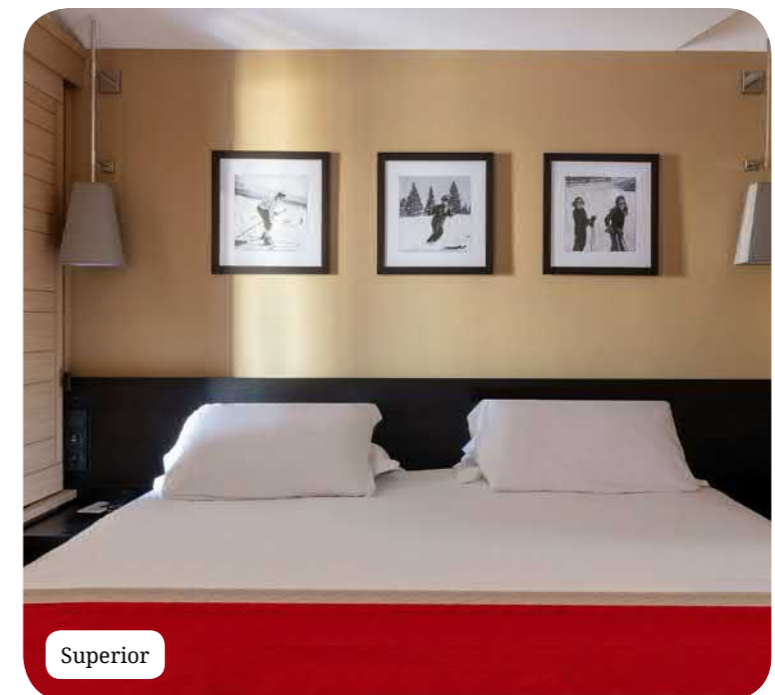

Резюме

Размещение	4
Спорт&Развлечения	12
Бассейны	16
Club Med Spa от SOTHYS*	17
Дети	18
Рестораны & Бары	22
Полезная информация	25

Размещение

Superior

Имя	Минимальная площадь	Особенности	Вместимость
Смежные семейные номера Junior Superior с балконом	60	дополнительные спальные места, Отдельная гостиная, Балкон	4 - 6
Номер семейный Junior Superior с балконом	30	дополнительные спальные места, Балкон	1 - 3
Номер Superior семейный с балконом	33	дополнительные спальные места, Балкон	1 - 4
Номер семейный Junior Superior с балконом и видом	30	С видом на горы или долину, дополнительные спальные места, Балкон	1 - 3
Смежные семейные номера Junior Superior с балконом и видом	60	С видом на горы или долину, дополнительные спальные места, Отдельная гостиная, Балкон	4 - 6
Номер Superior семейный с балконом и видом	33	С видом на горы или долину, дополнительные спальные места, Балкон	1 - 4
Номер Superior	30		1 - 2
Номер Superior с балконом	30	Балкон	1 - 2
Номер Junior Superior семейный	30	дополнительные спальные места	1 - 3
Номер Superior семейный	33	дополнительные спальные места	1 - 4
Номер Superior для гостей с ограниченными возможностями	30		1 - 2
Номер Superior для людей с ограниченными возможностями — с балконом	30	Балкон	1 - 2
Номер Superior семейный - для людей с ограниченными возможностями	51	С видом на горы или долину, дополнительные спальные места, Балкон	1 - 3