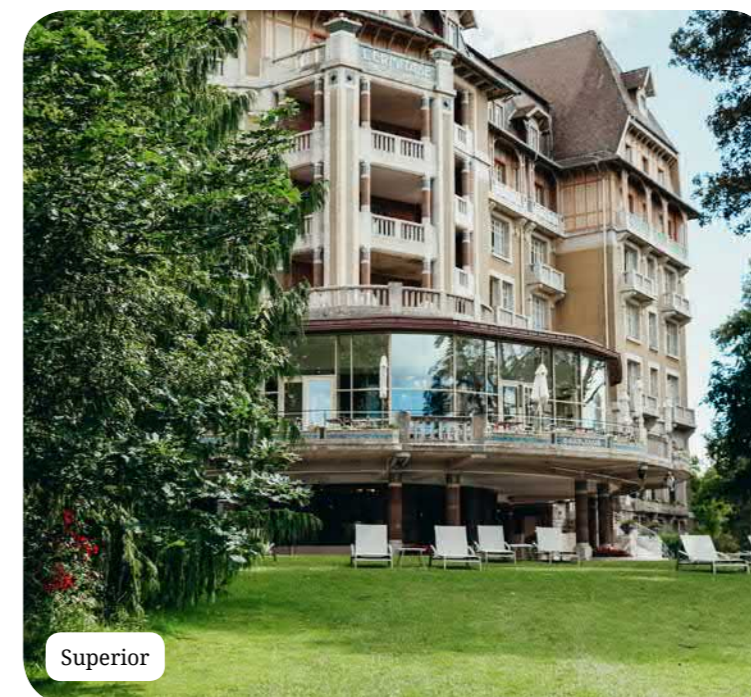

Размещение