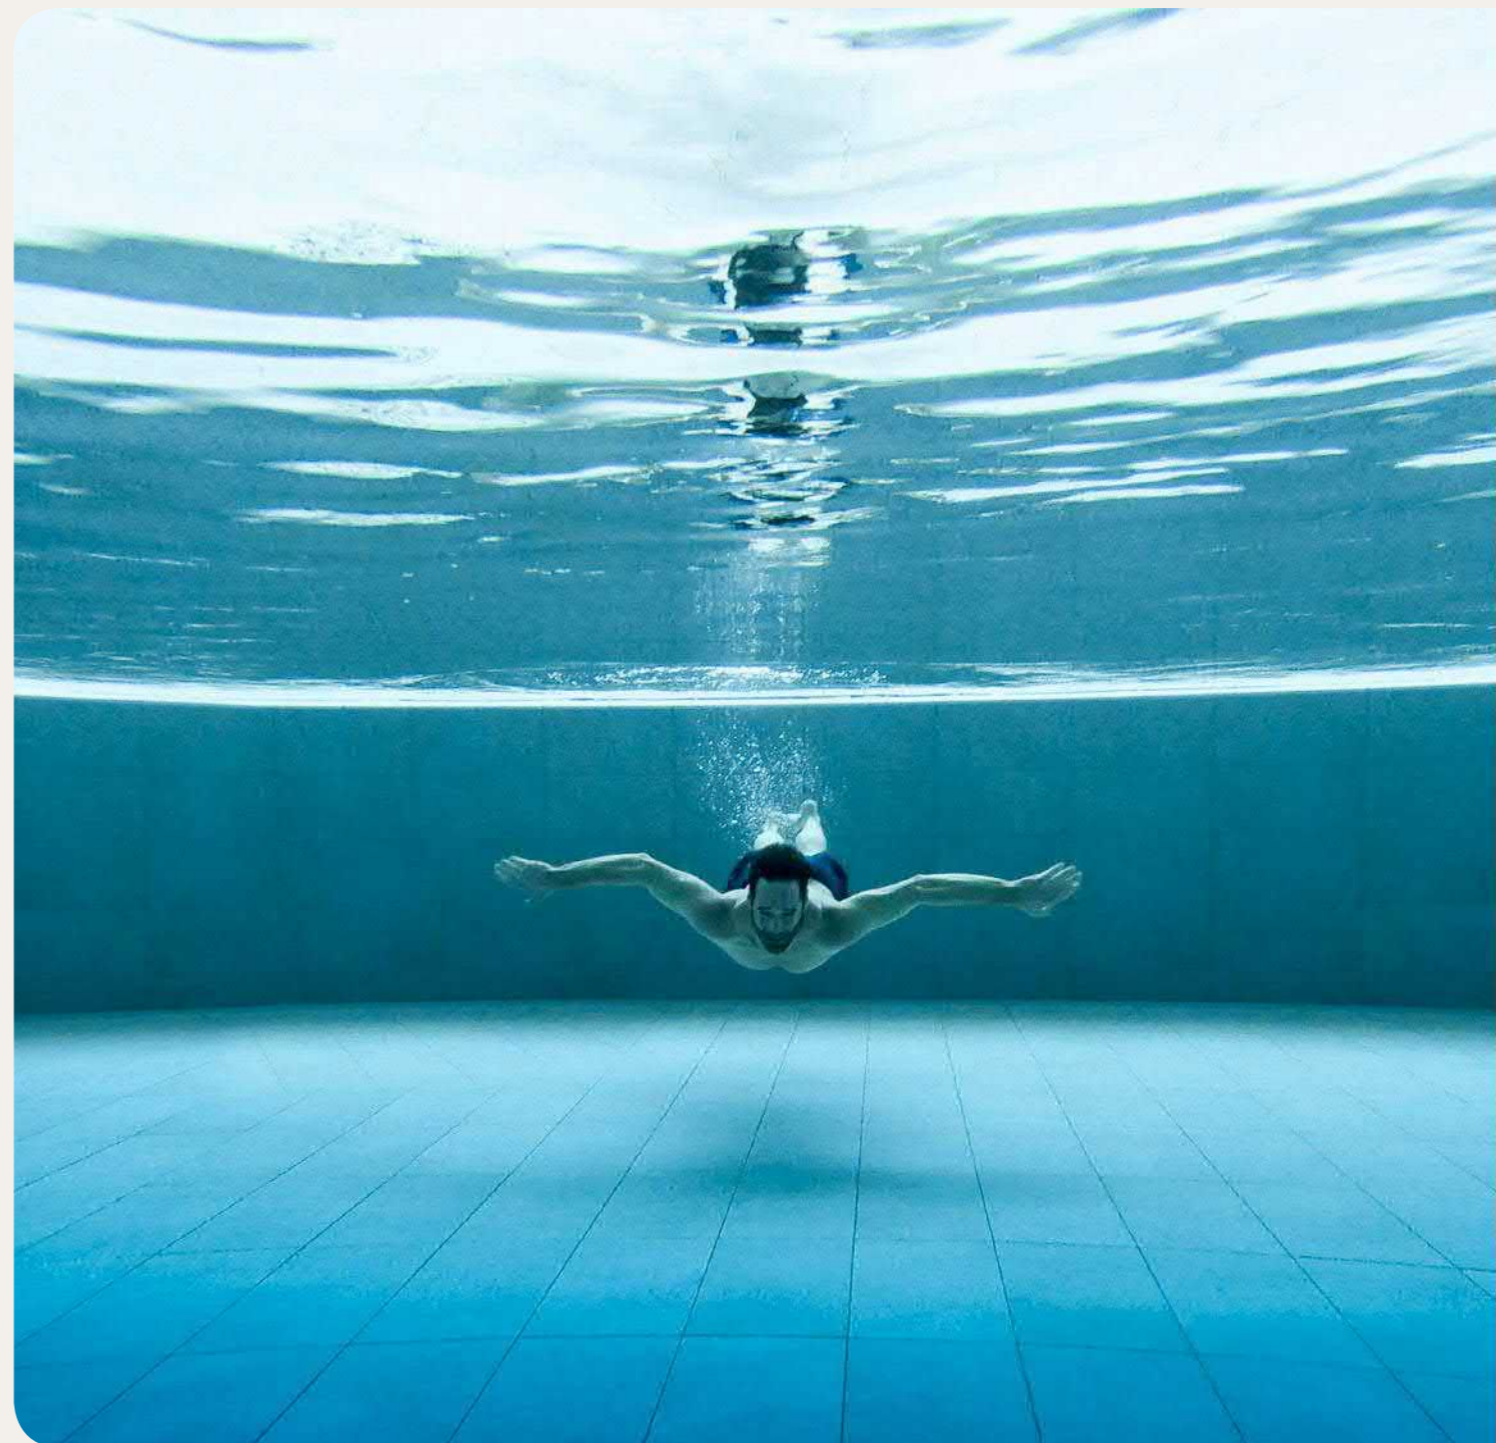

Бассейны

Бассейн

Открытый бассейн

Этот открытый бассейн, расположенный у подножия курорта, был специально разработан для вашего комфортного отдыха. С его уютной террасы с шезлогами открывается прекрасный вид на парк.

Дети должны находиться под присмотром родителей или ответственных взрослых.

Длина: 12 м

Ширина: 5 м

Напоминание: в связи с ремонтными работами два бассейна Palmarium будут недоступны до 2025 года.

Глубина 1,1 м
С подогревом